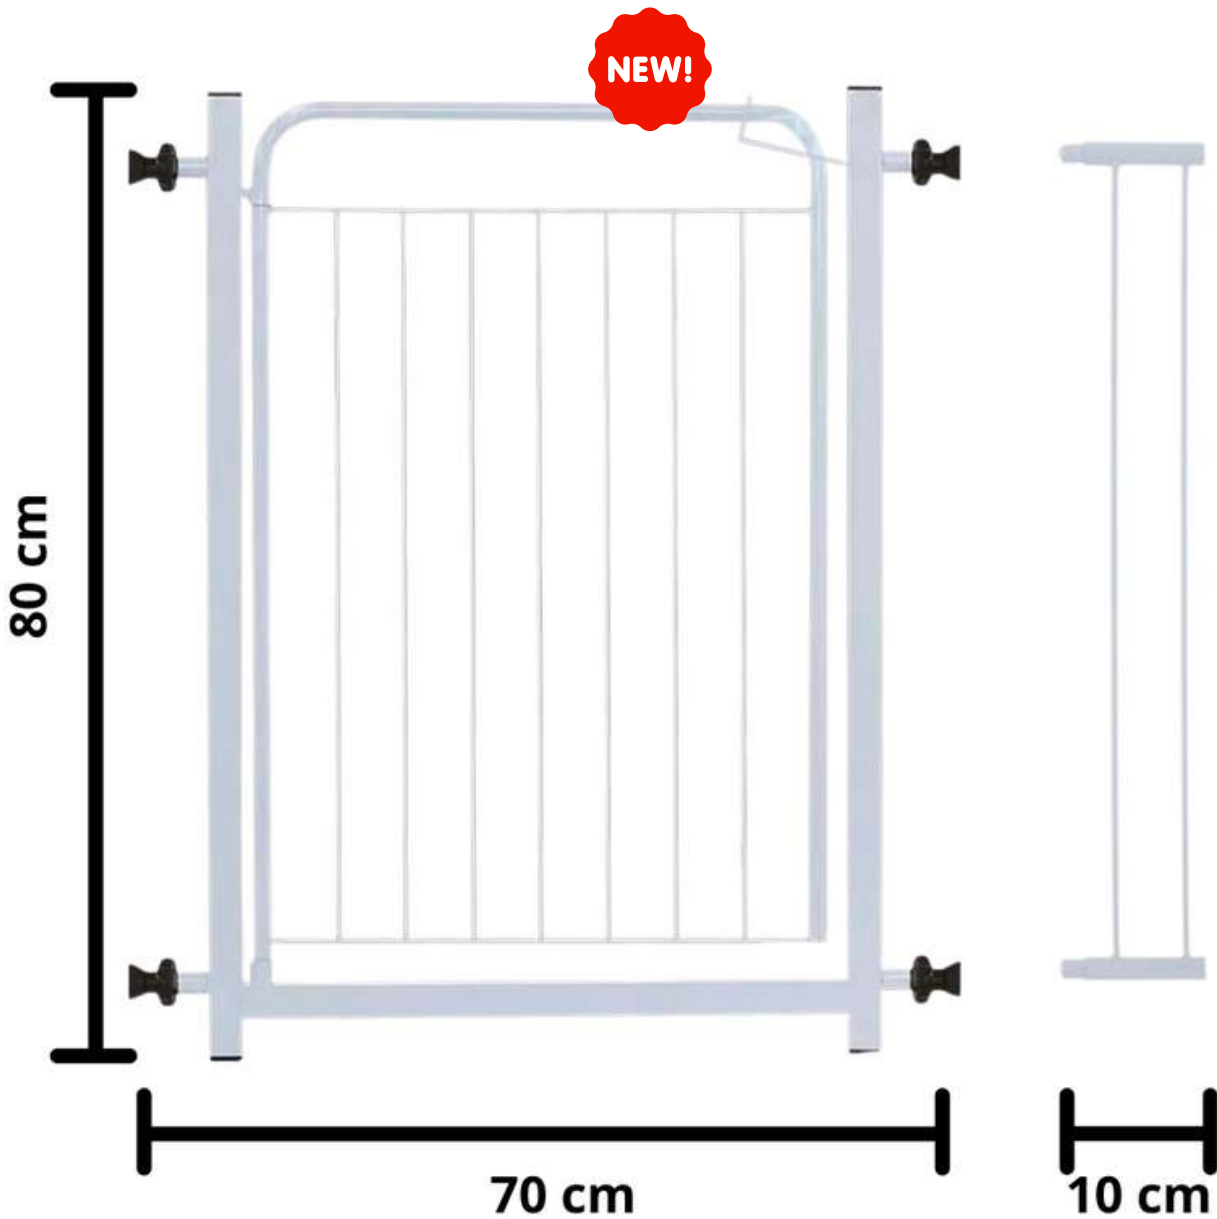

60x60
cm

US02308

Tapete Higiênico PRETO
60x60cm com 30un

9 pacotes

Portão de
Segurança em
Aço com
Extensor

 **PO0001**

ATUM COM CAMARÃO

Tamanho: 120g