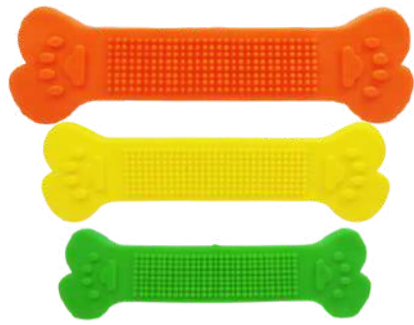

MO01128 - Rosa

MO01148 - Verde

Mordedor Bola com Corda

MC01201 - Azul

MC01205 - Vermelho

Comprimento Corda: 35 cm

Diâmetro Bola: 09 cm

Osso TopBone Borracha
(cores sortidas)
 **CP1024** - P
 **CP1025** - M
 **CP1026** - G