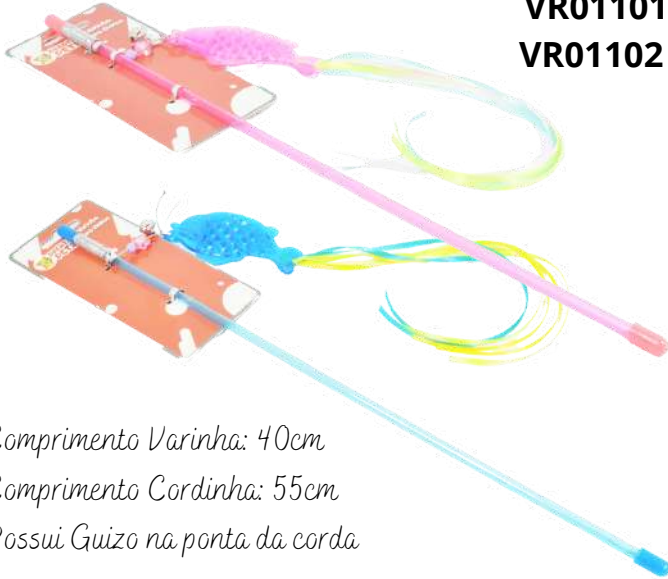

Coxinha Rolha 12cm
GP1027

NEW!

Peixe Rolha com Pluma 12cm
GP1026

Varinha com Peixe e Fitas

VR01101 - Azul

VR01102 - Rosa

*Comprimento Varinha: 40cm
Comprimento Cordinha: 55cm
Possui Guizo na ponta da corda*

Varinha com Rato na Ponta

GP1018

*Comprimento Varinha: 40cm
Comprimento Cordinha: 57cm
Comprimento Ratinho: 30cm
Rabo com plástico barulhento dentro

Diâmetro 25cm, Altura 7cm

Larg. 39.5cm, Alt. 4.5cm, Comp. 44.5cm