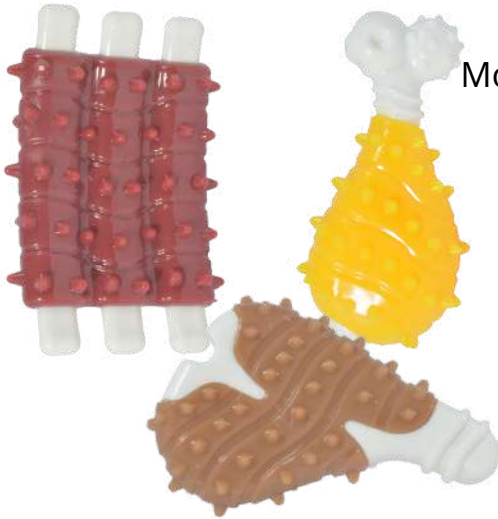

Urso Azul
14cm
CP02201

Elefante Rosa
14cm
CP02202

Tubarão 25cm
CP1003

Baleia 28cm
CP1002

Cachorro Ouriço 17cm
CP1001

Noz 8cm
GP1003

Dal Toy 8cm
GP1004

Mordedor Nylon com Aroma

MO04158 - Costela

MO06138 - Chicken

MO05168 - Beef

Mordedor Latex Anel

MO07201 - Azul

MO07202 - Rosa

Mordedor Nylon Boomerang

MO02118 - Azul